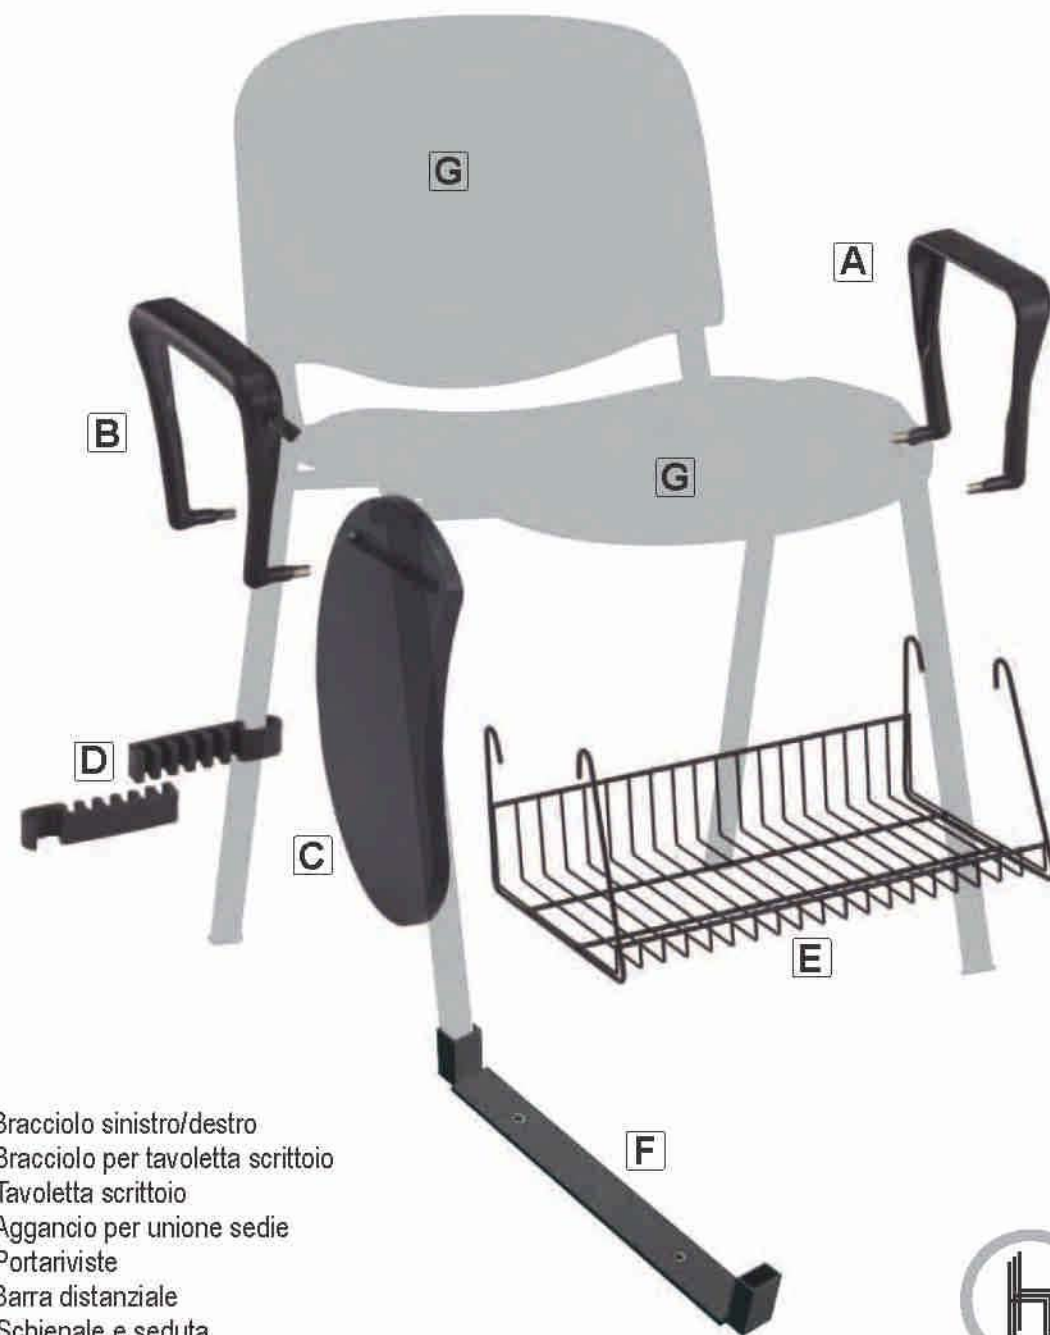

## Iso optional Plastica

Scopri i molteplici accessori della **Iso Plastica**: dai braccioli e tavolette scrittoio in varie tipologie e materiali, allo snodo antipanico in plastica o alluminio per rendere a norma di legge la vostra sala riunioni; e poi il cestello portadocumenti, i carrelli per rendere le sedie e le poltroncine facilmente trasportabili ed utilizzabili in luoghi diversi e.... Molto altro ancora.

# Iso sedia

Plastica

32

## Optional

- A - Bracciolo sinistro/destro
- B - Bracciolo per tavoletta scrittoio
- C - Tavoletta scrittoio
- D - Aggancio per unione sedie
- E - Portariviste
- F - Barra distanziale
- G - Schienale e seduta

## A Bracciolo sinistro/destro

Art. BR01 Nero  
Bracciolo ambidestro in poliuretano

Art. BR02 Nero  
Bracciolo ambidestro in poliuretano per tavoletta con rotazione a 90° per impilare un numero elevato di sedie