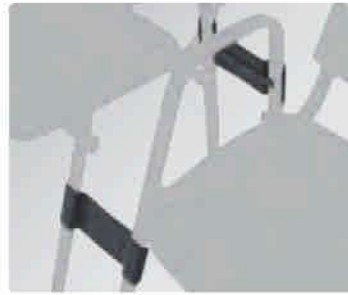

Art. AM02 Nero
Aggancio mobile lungo in acciaio.
Adatto anche per la versione con
tavoletta scrittoio.