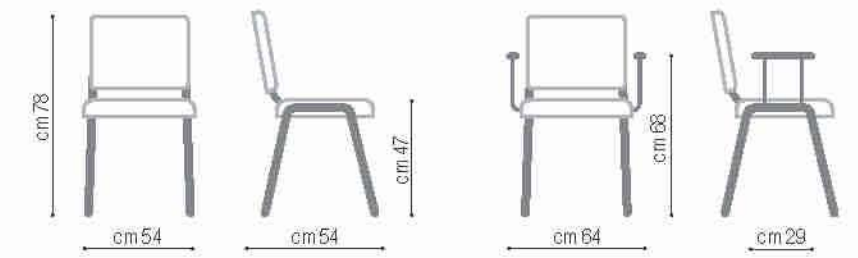

# Iso sedia

Plastica

32

## G Materiali schienale e seduta

Plastica

## Optional

- A - Bracciolo sinistro/destro
- B - Bracciolo per tavoletta scrittoio
- C - Tavoletta scrittoio
- D - Aggancio per unione sedie
- E - Portariviste
- F - Barra distanziale
- G - Schienale e seduta

## A Bracciolo sinistro/destro

Art. BR01 Nero  
Bracciolo ambidestro in poliuretano

Art. BR02 Nero  
Bracciolo ambidestro in poliuretano per tavoletta con rotazione a 90° per impilare un numero elevato di sedie