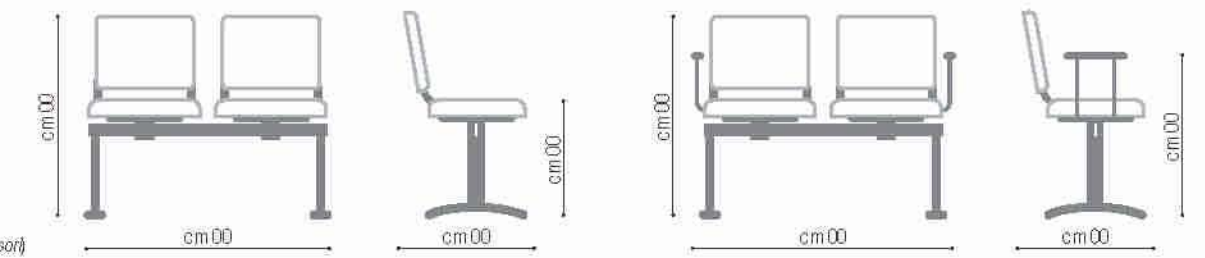

### Optional

Imbottito

Ecopelle

- A - Bracciolo sinistro/destro
- B - Bracciolo per tavoletta scrittoio
- C - Tavoletta scrittoio
- E - Portariviste
- F - Schienale e seduta

(Le misure indicate si riferiscono alla versione senza braccioli e/o accessori)