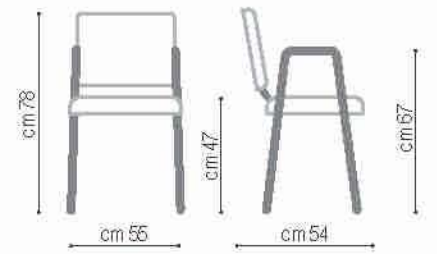

### Carrello

Art. **CS01** Nero  
Carrello porta sedie in acciaio.

Art. **CS02** Nero  
Carrello porta sedie con struttura in acciaio. Piano d'appoggio e schienale rivestiti in tessuto colore rosso.

# Iso poltroncina

Plastica

36