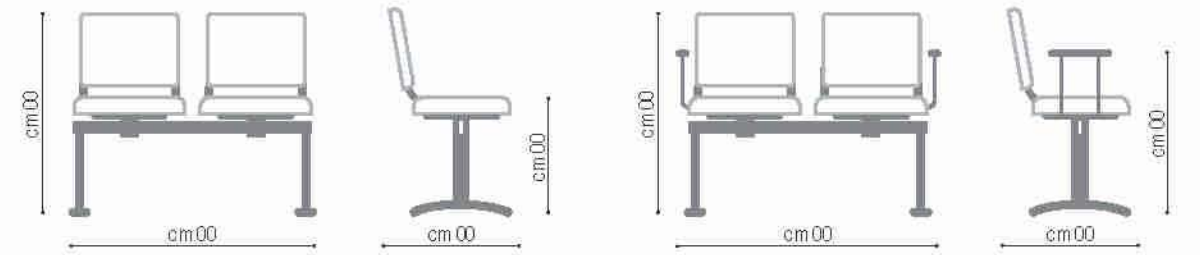

Iso panca

Plastica

44

C Tavoletta scrittoio in plastica con snodo

Art. **TS01** Nero - dx
Art. **TS02** Antipanico - dx
Art. **TS19** Antip. dx snodo (Art. *SN09*)

Art. **TS03** Nero - dx
Art. **TS04** Antipanico - dx
Art. **TS05** sx
Art. **TS06** Antipanico sx
Art. **TS20** Antip. dx snodo (Art. *SN09*)
Art. **TS21** Antip. sx snodo (Art. *SN10*)

Art. **TS07** Nero - dx
Art. **TS08** Antipanico - dx
Art. **TS22** Antip. dx snodo (Art. *SN09*)

C Tavoletta scrittoio in faggio con snodo

Art. **TS10** Naturale - dx
Art. **TS11** Antipanico - dx
Art. **TS15** Antip. dx snodo in alluminio (Art. *SN09*)
Art. **TS16** Antip. SX snodo in alluminio (Art. *SN10*)

Art. **TS12** Naturale - dx
Art. **TS13** Antipanico - dx
Art. **TS17** Antip. dx snodo in alluminio (Art. *SN09*)
Art. **TS18** Antip. SX snodo in alluminio (Art. *SN10*)

D Base

Art. **GT01** Nero
Art. **GT02** Grigio
Art. **GT03** Cromato
Gamba mobile in acciaio per panca

Art. **GT04** Nero
Art. **GT05** Grigio
Art. **GT06** Cromato
Gamba mobile in acciaio per panca

Art. **GT07** Nero
Art. **GT08** Grigio
Gamba in acciaio per panca fissabile al pavimento

Art. **GT09** Nero
Art. **GT10** Grigio
Art. **GT11** Cromato
Gamba mobile in acciaio per panca

Snodo antipanico in alluminio per tavoletta

Art. **SN09** Cromato - Dx
Art. **SN10** Cromato - Sx

(Esempio del movimento)

45

E Portariviste

Art. **CP01** Nero
Art. **CP02** Cromato
Gestello portadocumenti in acciaio verniciato.

Tavolino porta riviste

Art. **PA01** Nero
Tavolino portariviste.
A richiesta disponibile in altri colori

Trave

Art. **TR02** 2 posti Nero
Art. **TR22** 2 posti Grigio
Art. **TR03** 3 posti Nero
Art. **TR33** 3 posti Grigio
Art. **TR04** 4 posti Nero
Art. **TR44** 4 posti Grigio
Art. **TR05** 5 posti Nero
Art. **TR55** 5 posti Grigio
Trave in acciaio per panca (I posti indicati si riferiscono alla versione senza braccioli e/o accessori)

Tante possibilità per ottimizzare al meglio l'ufficio, l'attesa o la sala riunioni