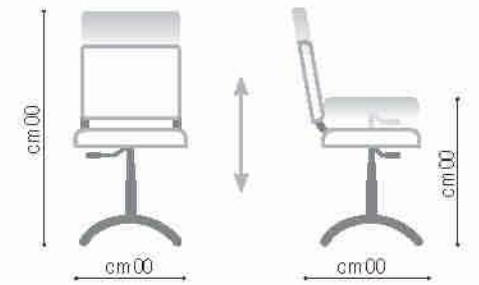

## Carrello

Art. CS01 Nero  
Carrello porta sedie in acciaio.

Art. CS02 Nero  
Carrello porta sedie con struttura in  
acciaio. Piano d'appoggio e schienale  
rivestiti in tessuto colore rosso.

39

Tanti optional che ti permetteranno di  
caratterizzare la tua poltroncina