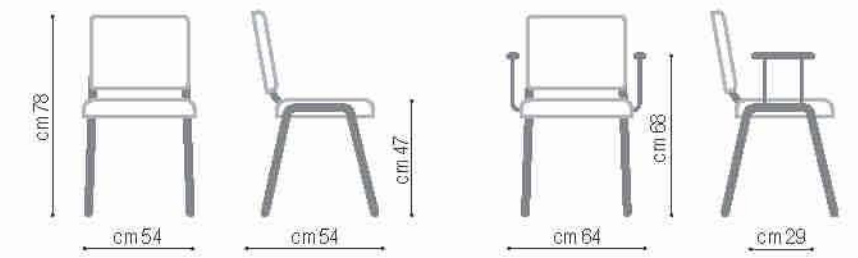

### Carrello

Art. **CS01** Nero  
Carrello porta sedie in acciaio.

Art. **CS02** Nero  
Carrello porta sedie con struttura in acciaio. Piano d'appoggio e schienale rivestiti in tessuto colore rosso.